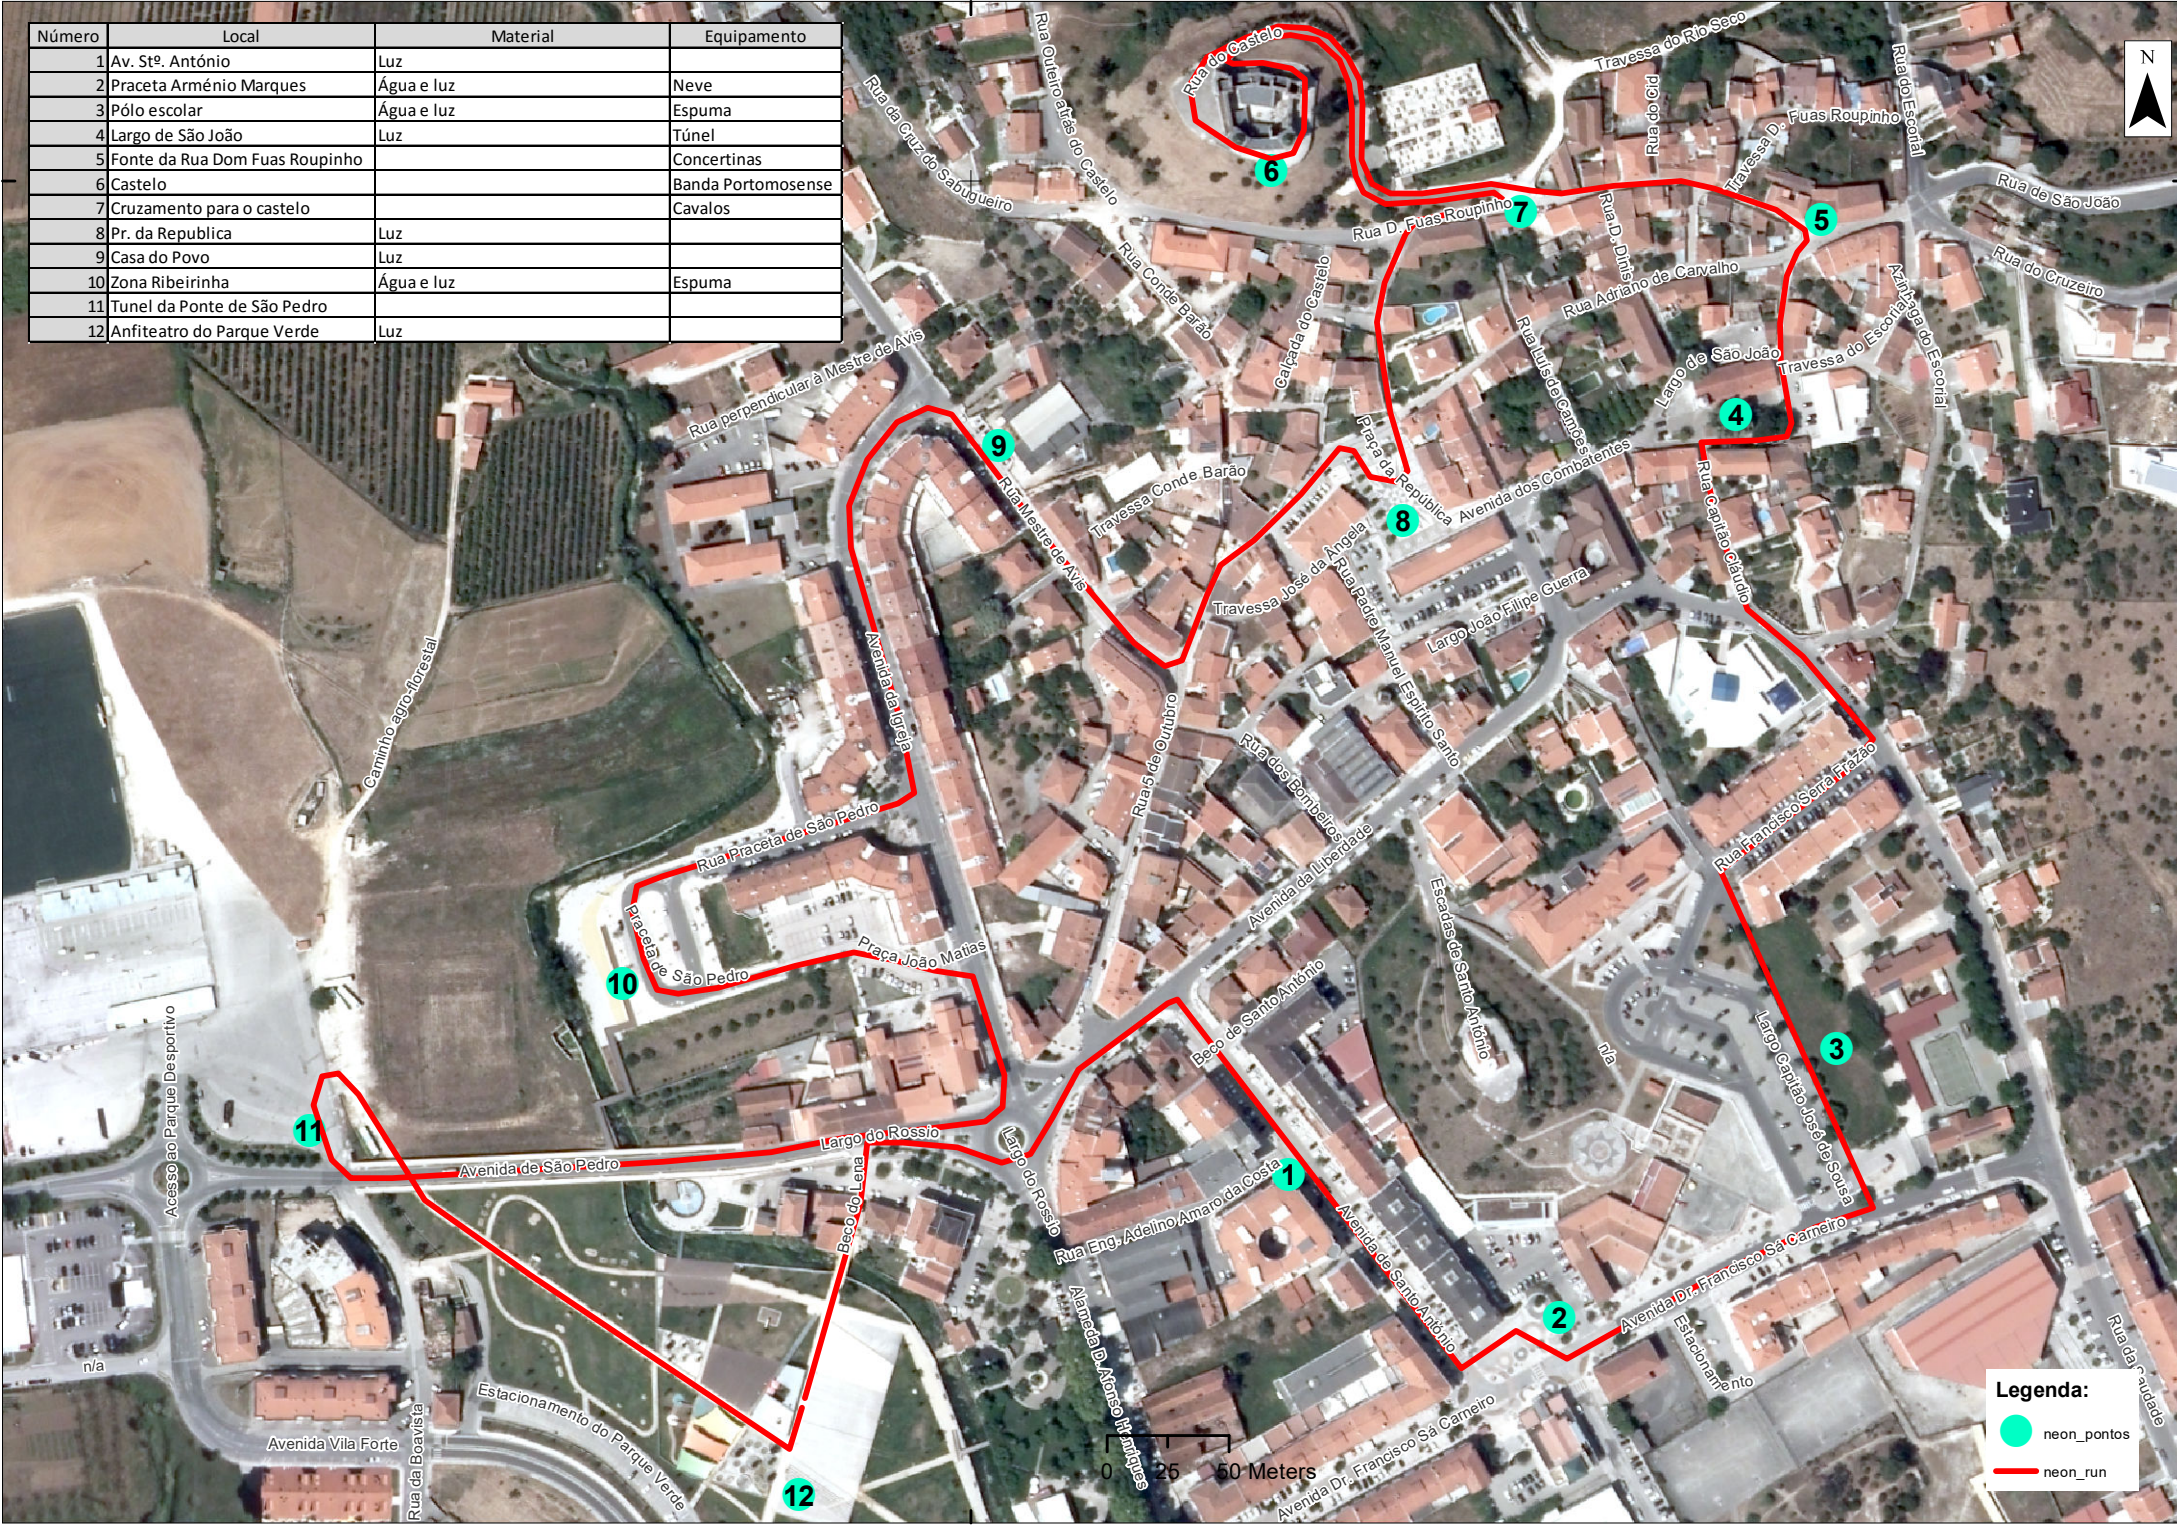

Número	Local	Material	Equipamento
1	Av. Stª. António	Luz	
2	Praceta Arménio Marques	Água e luz	Neve
3	Pólo escolar	Água e luz	Espuma
4	Largo de São João	Luz	Túnel
5	Fonte da Rua Dom Fuas Roupinho		Concertinas
6	Castelo		Banda Portomosense
7	Cruzamento para o castelo		Cavalos
8	Pr. da Republica	Luz	
9	Casa do Povo	Luz	
10	Zona Ribeirinha	Água e luz	Espuma
11	Tunel da Ponte de São Pedro		
12	Anfiteatro do Parque Verde	Luz	

Legenda:

- neon_pontos
- neon_run