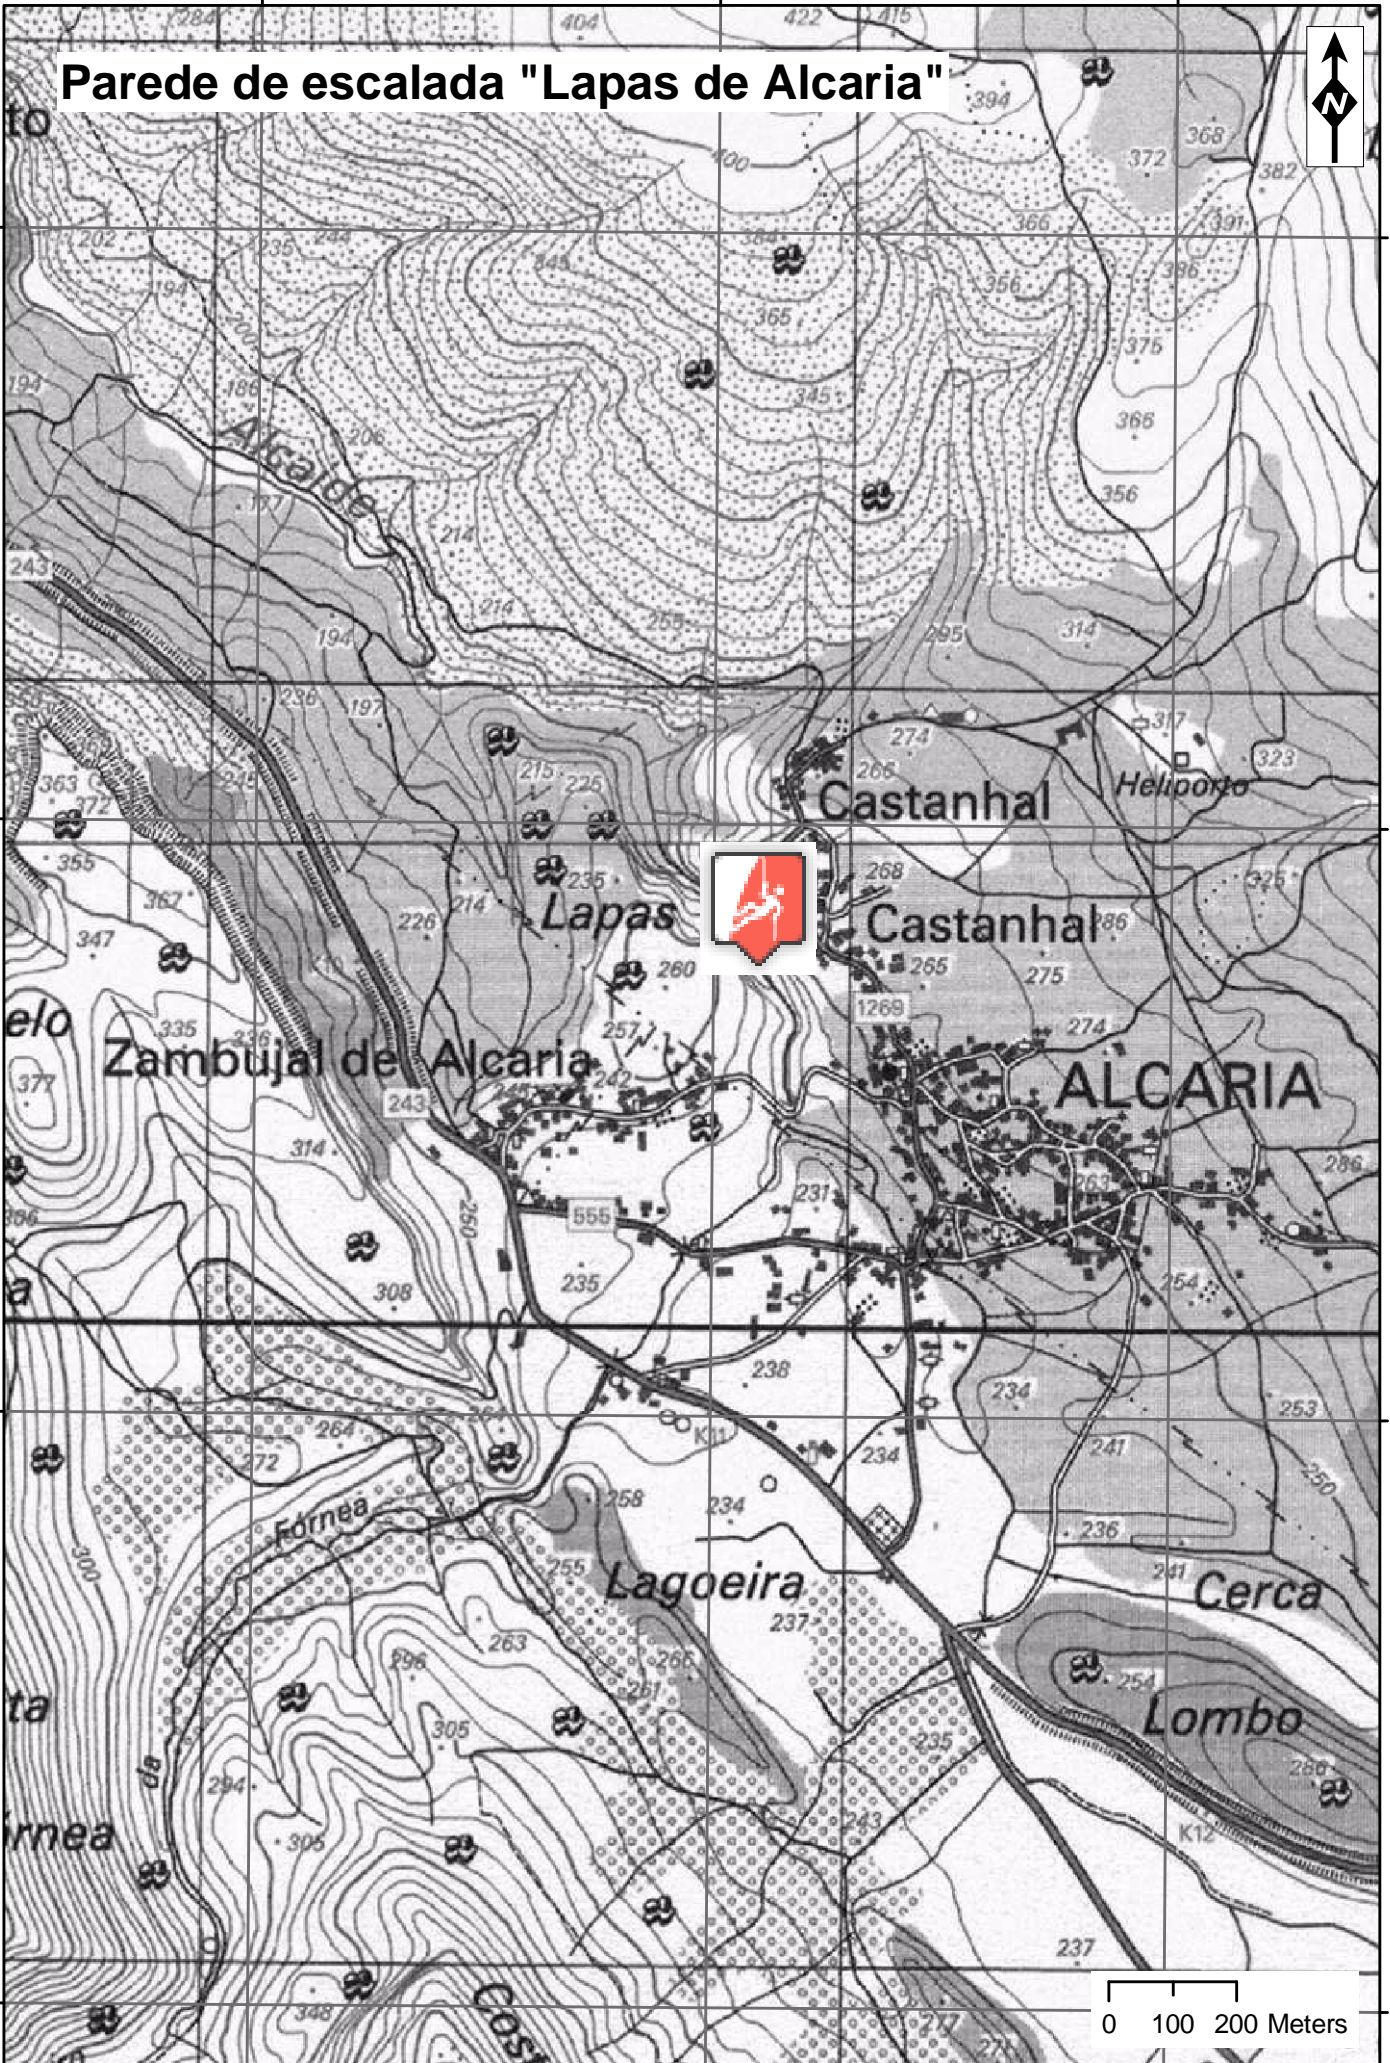

8°48'0"W

8°47'30"W

8°47'0"W

Parede de escalada "Lapas de Alcária"

39°35'0"N

39°35'0"N

39°34'30"N

39°34'30"N

39°34'0"N

39°34'0"N

39°33'30"N

39°33'30"N

8°48'0"W

8°47'30"W

8°47'0"W