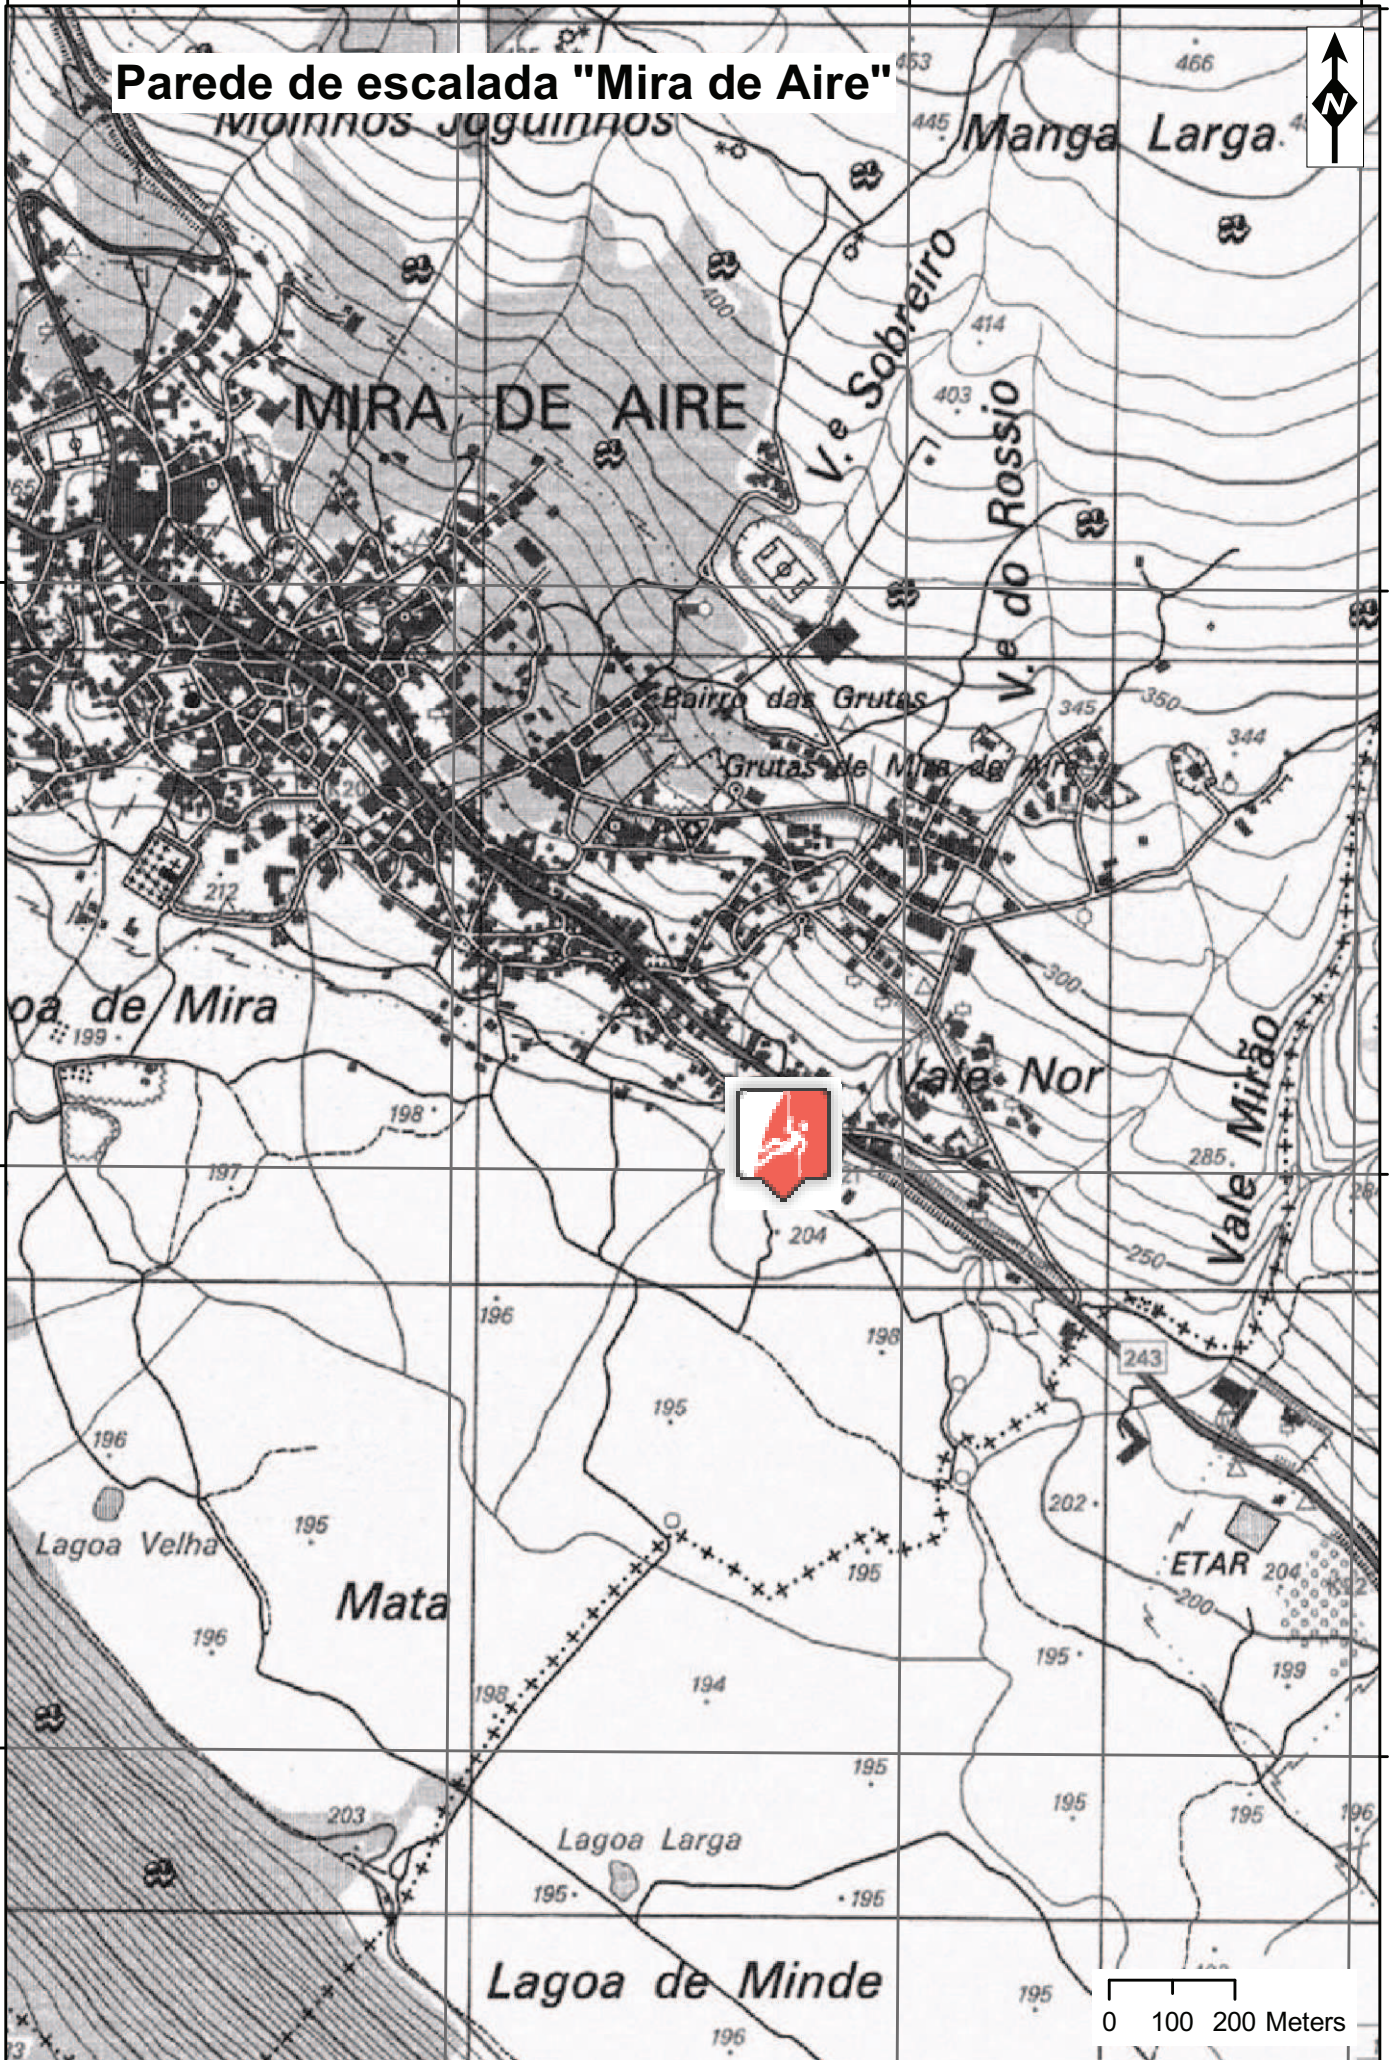

8°43'0"W

8°42'30"W

8°42'0"W

8°41'30"W

# Parede de escalada "Mira de Aire"

39°32'30"N

39°32'30"N

39°32'0"N

39°32'0"N

39°31'30"N

39°31'30"N

8°42'30"W

8°42'0"W

8°41'30"W