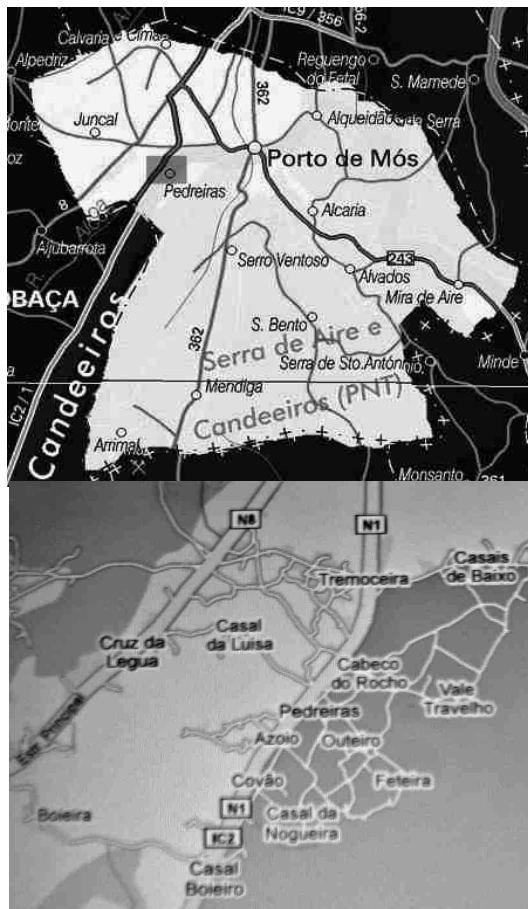

40^o Corta-Mato G.D.Pedreiras

IC 2 -KM 104
GPS- Casal Boleiro, Porto de Mós
Rua- Mafarra

APOIO
FREGUESIA PEDREIRAS
MUNICÍPIO DE PORTO DE MÓS
ASSOCIAÇÃO DE ATLETISMO LEIRIA
ELICHRISTI, PRODUTOS NATURAIS E BIOLÓGICOS
RASTIPNEUS, LDA
RECTIMOLD, SA
CERCAPIA, LDA

40^o Corta-Mato G.D.Pedreiras

Parque Caravanismo e Moinho

Domingo 1 de Abril 2012
10 Horas